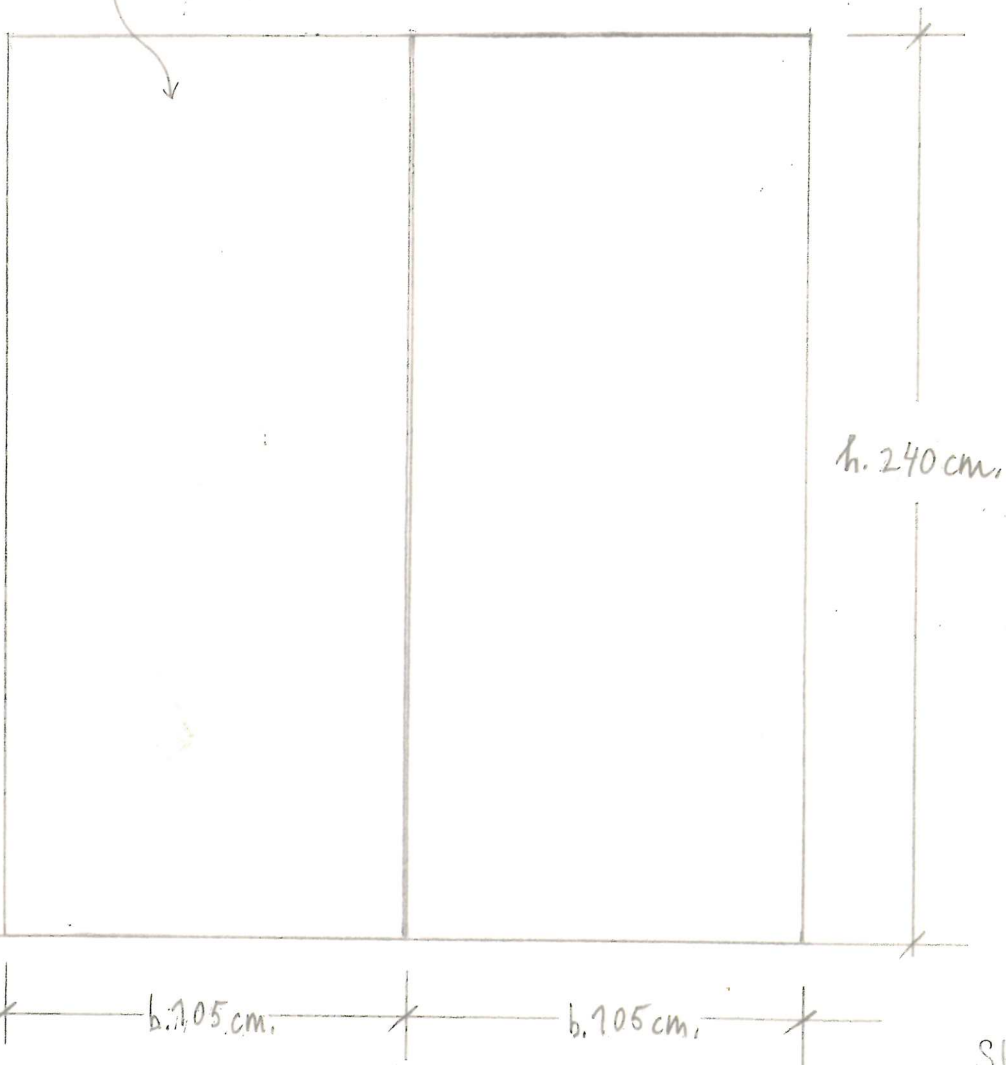

Exponeringsyta för var och en av deltagarna i de färsatta monträarna
Material på bottenplattan: mattsvart Vålchromat Mått: br. 86 x dj 38 cm.

Ljuslist
LED

Maxhöjd på verket 4 cm
Monterhuvens höjd 10 cm

SKALA 1:10

Skärmvägg för 2 st. deltagare att dela på
material: mattsvart Vålchromat

Avsedd yta för 1 st. nominerad Mått: h. 240 x br. 1.05 cm.

SKALA 1:20