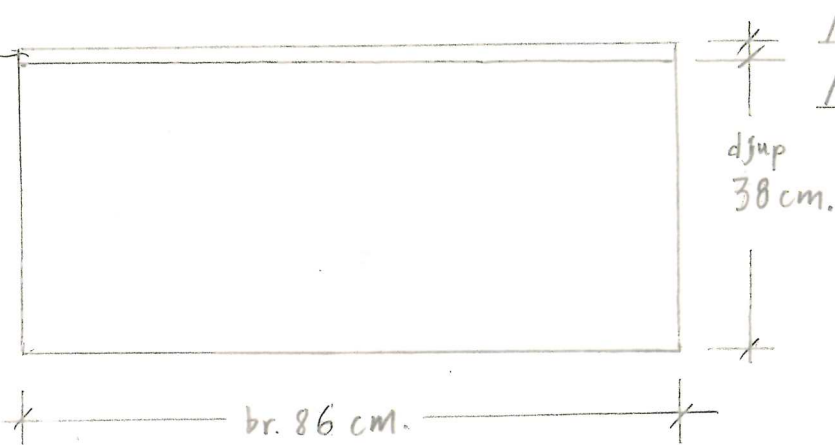

Exponeringsyta för var och en av deltagarna i de färsatta monträarna
Material på bottenplattan: mattsvart Vålchromat Mått: br. 86 x dj 38 cm.

Ljuslist
LED

Maxhöjd på verket 4 cm
Monterhuvens höjd 10 cm

SKALA 1:10

Skärmvägg för 2 st. deltagare att dela på
material: mattsvart Vålchromat

Avsedd yta för 1 st. nominerad Mått: h. 240 x br. 1.05 cm.

SKALA 1:20